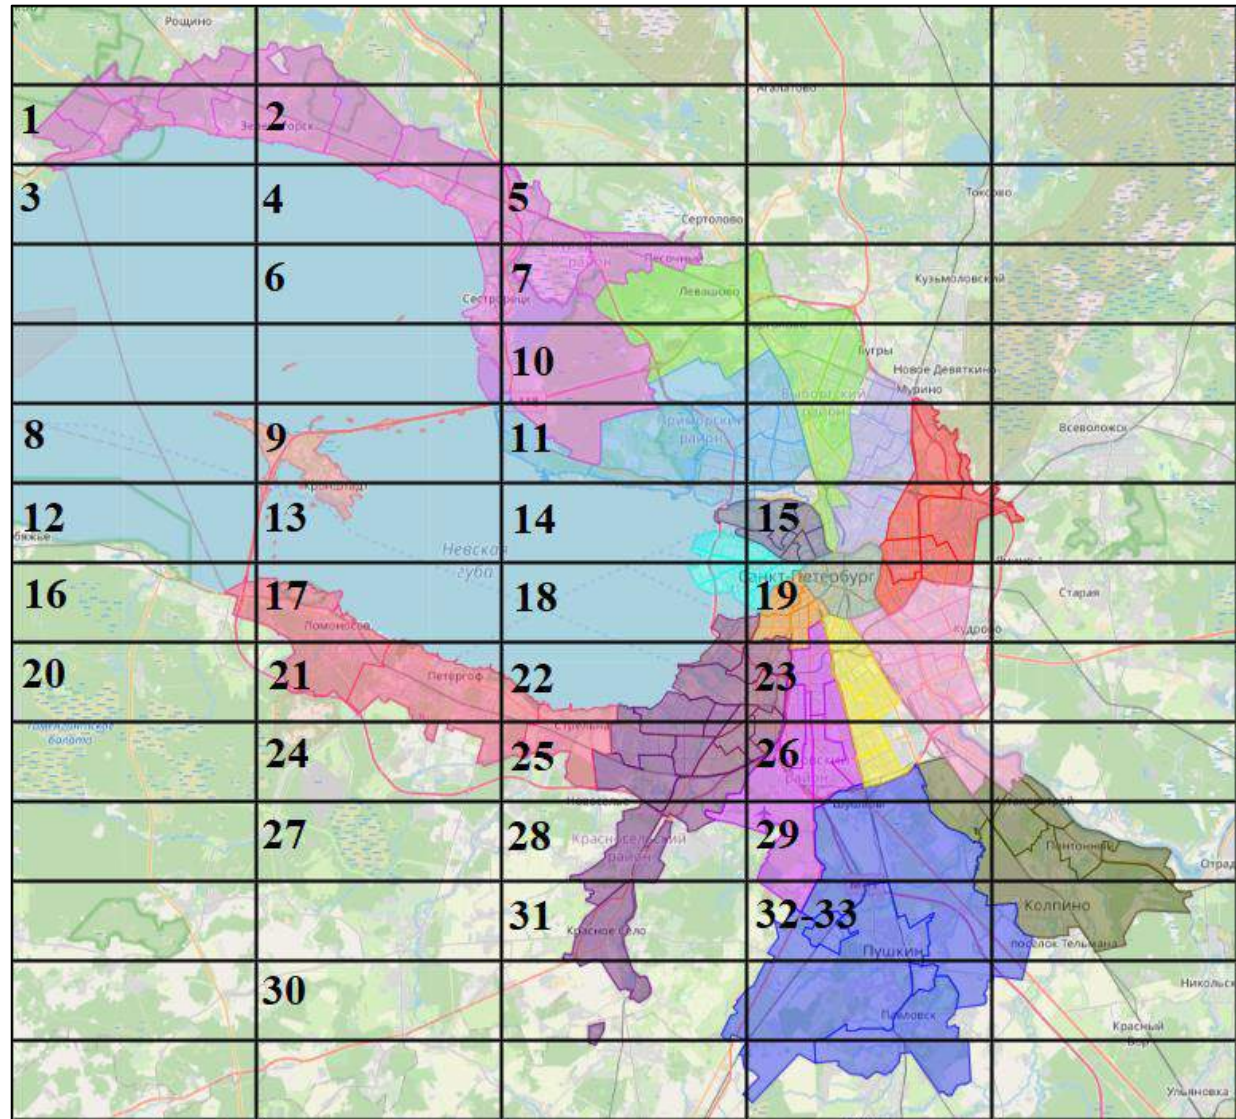

Приложение № 2 к распоряжению  
Комитета по природопользованию,  
охране окружающей среды  
и обеспечению экологической безопасности  
от \_\_\_\_\_ № \_\_\_\_\_

Приложение 4.2 к Территориальной схеме обращения с отходами

### Места накопления отходов, нанесенные на карту Санкт-Петербурга

Общее количество мест накопления отходов на территории Санкт-Петербурга:

№ п/п	Район Санкт-Петербурга	Количество мест накопления
1	Адмиралтейский	1528
2	Василеостровский	1407
3	Выборгский	3100
4	Калининский	3325
5	Кировский	2285
6	Колпинский	1528
7	Красногвардейский	2521
8	Красносельский	2118
9	Кронштадтский	415
10	Курортный	1390
11	Московский	2546
12	Невский	3699
13	Петроградский	1453
14	Петродворцовый	1191
15	Приморский	3749
16	Пушкинский	2195
17	Фрунзенский	1959
18	Центральный	2554

## Информация о местонахождении мест накопления отходов. Графическая часть

## №1

№2

№3