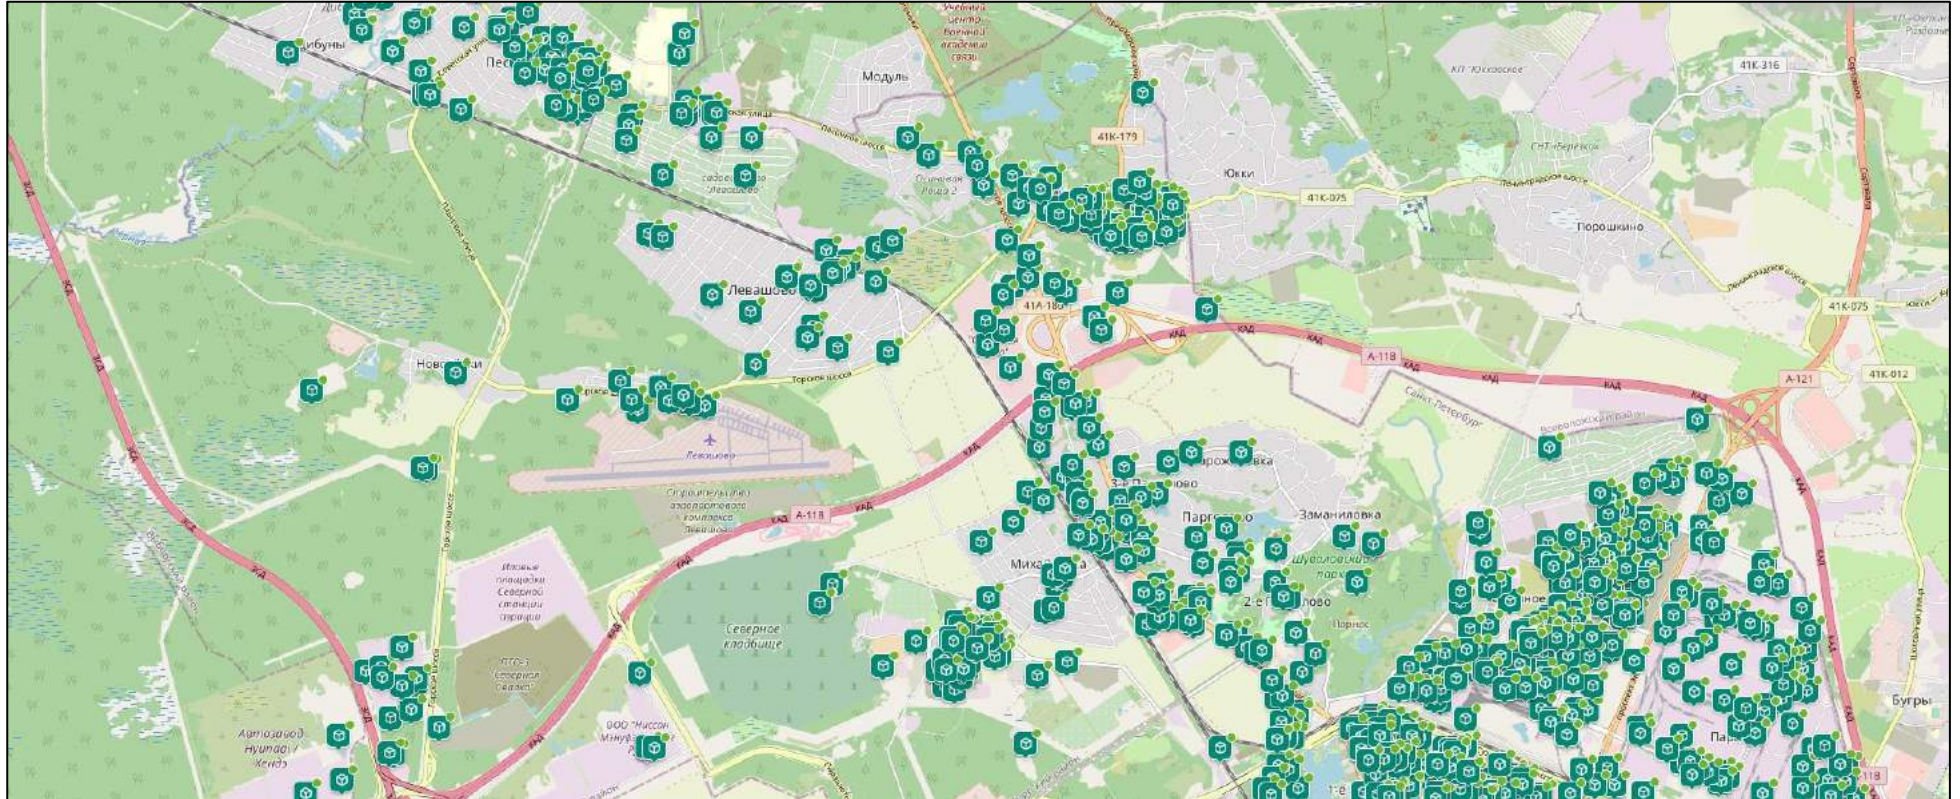

### Места накопления отходов, нанесенные на карту Санкт-Петербурга

Общее количество мест накопления отходов на территории Санкт-Петербурга:

№ п/п	Район Санкт-Петербурга	Количество мест накопления
1	Адмиралтейский	1528
2	Василеостровский	1407
3	Выборгский	3100
4	Калининский	3325
5	Кировский	2285
6	Колпинский	1528
7	Красногвардейский	2521
8	Красносельский	2118
9	Кронштадтский	415
10	Курортный	1390
11	Московский	2546
12	Невский	3699
13	Петроградский	1453
14	Петродворцовый	1191
15	Приморский	3749
16	Пушкинский	2195
17	Фрунзенский	1959
18	Центральный	2554

## Информация о местонахождении мест накопления отходов. Графическая часть

## №1

№2

№3

## №5

№6

№7

№10

№11

№12

№13

№14