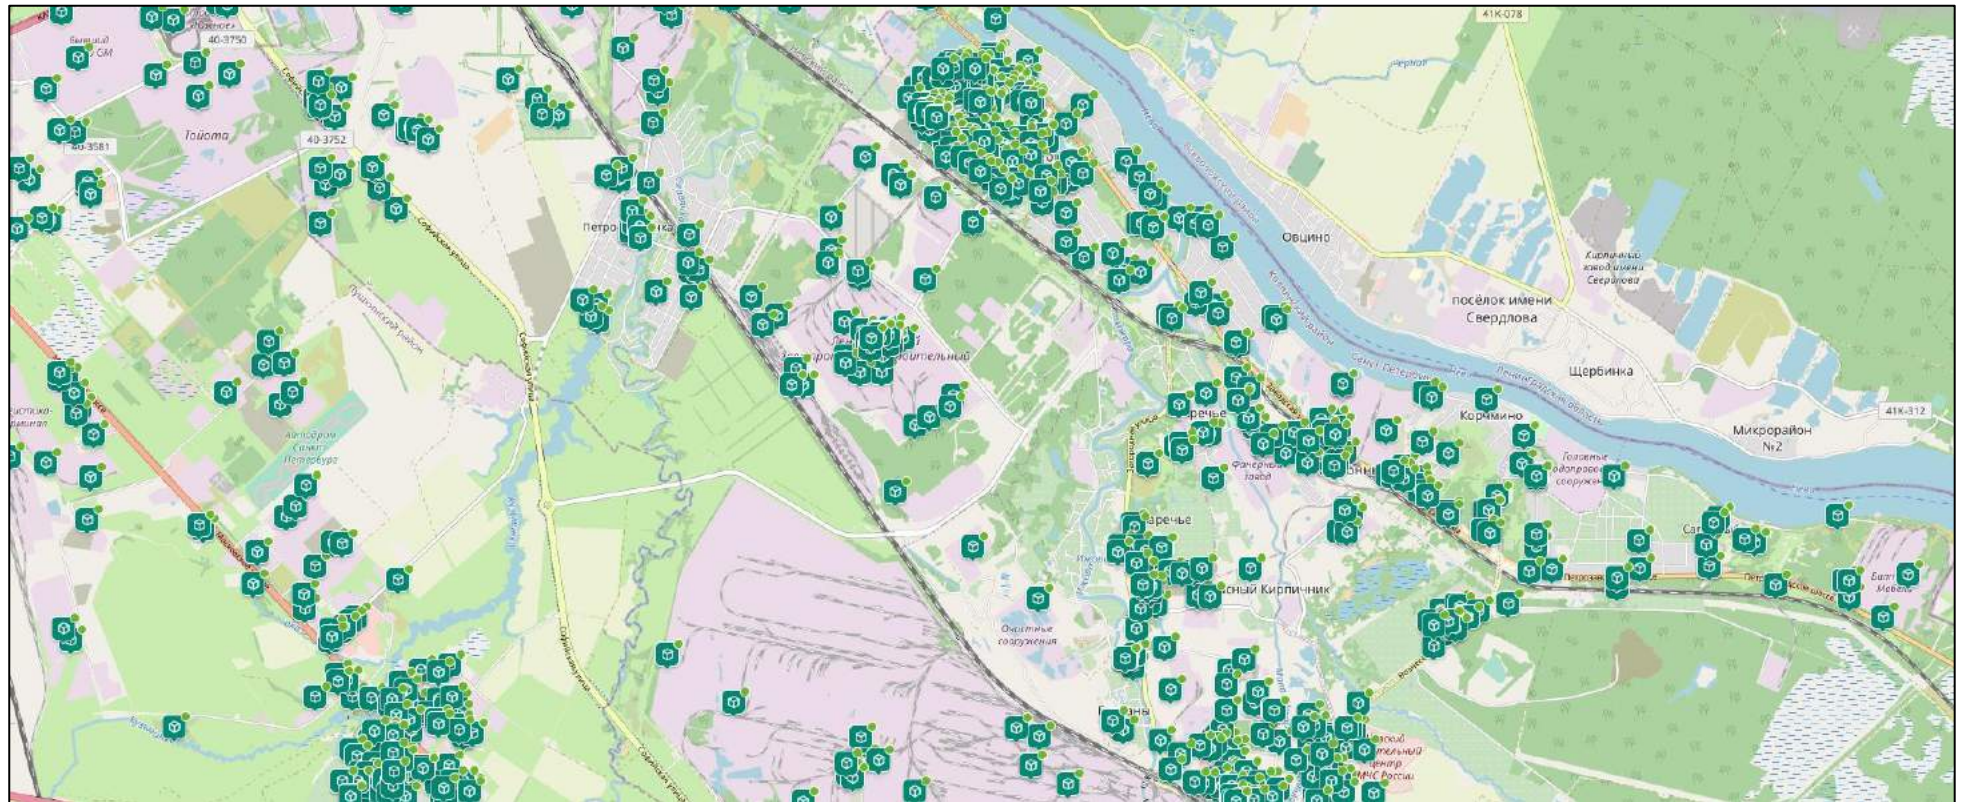

### Места накопления отходов, нанесенные на карту Санкт-Петербурга

Общее количество мест накопления отходов на территории Санкт-Петербурга:

№ п/п	Район Санкт-Петербурга	Количество мест накопления
1	Адмиралтейский	1528
2	Василеостровский	1407
3	Выборгский	3100
4	Калининский	3325
5	Кировский	2285
6	Колпинский	1528
7	Красногвардейский	2521
8	Красносельский	2118
9	Кронштадтский	415
10	Курортный	1390
11	Московский	2546
12	Невский	3699
13	Петроградский	1453
14	Петродворцовый	1191
15	Приморский	3749
16	Пушкинский	2195
17	Фрунзенский	1959
18	Центральный	2554

№15

№16

№17

№18

№19

№20

№21

№22

№23

№24

№25

№26

№27

№29

№30

№31