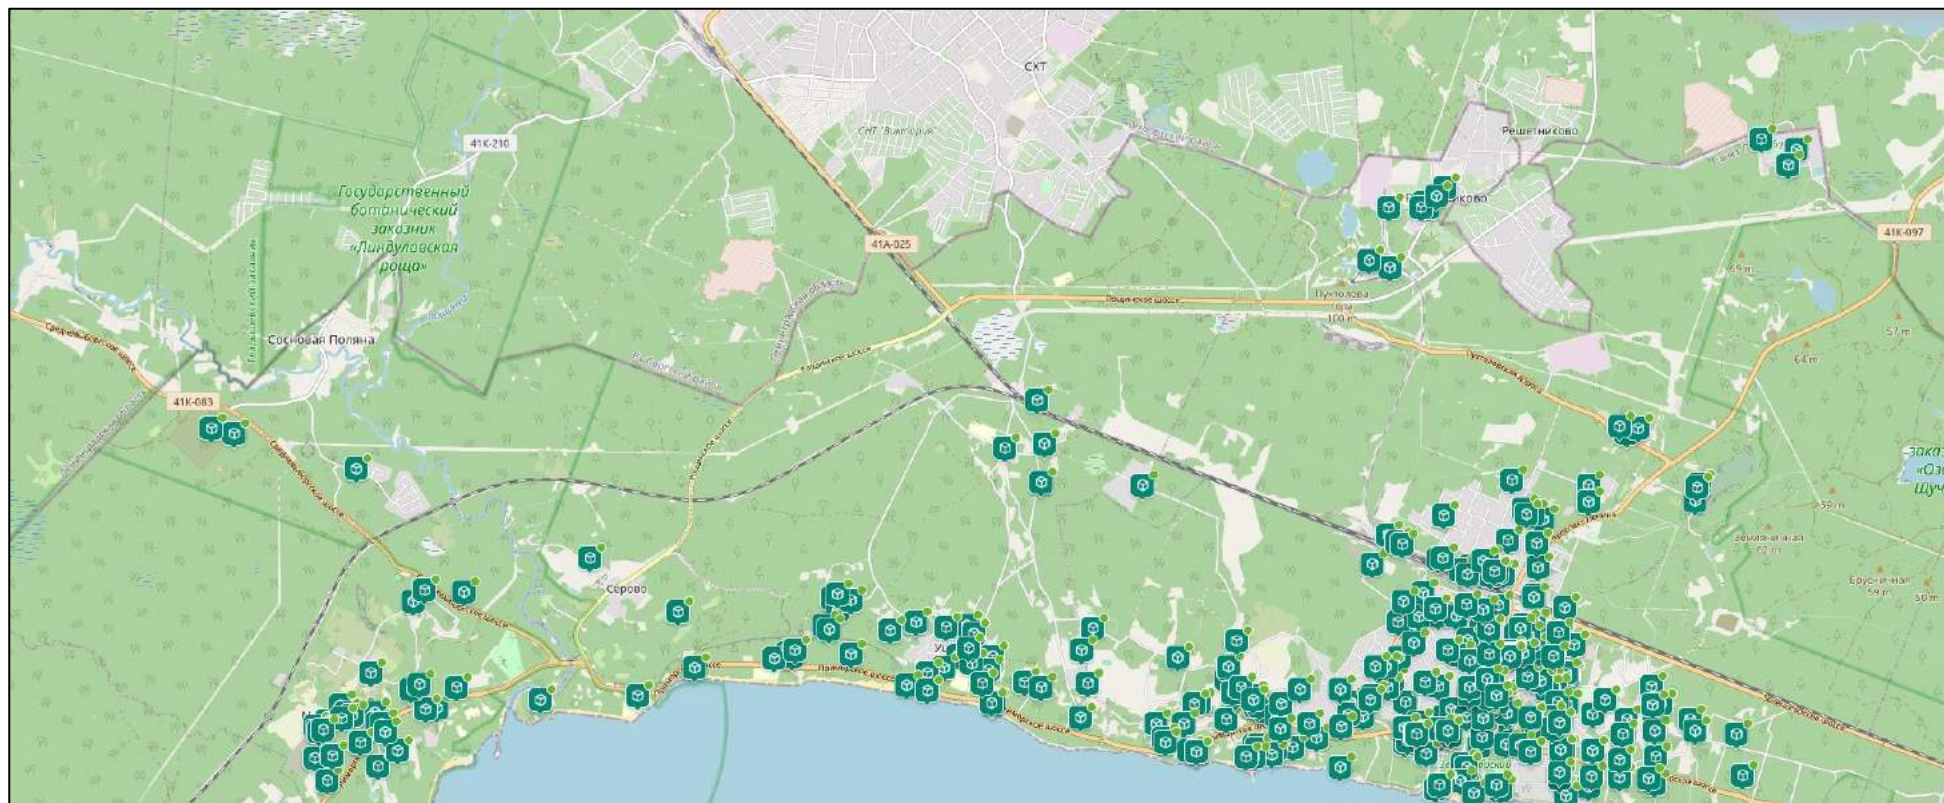

### Места накопления отходов, нанесенные на карту Санкт-Петербурга

Общее количество мест накопления отходов на территории Санкт-Петербурга:

№ п/п	Район Санкт-Петербурга	Количество мест накопления
1	Адмиралтейский	1528
2	Василеостровский	1407
3	Выборгский	3100
4	Калининский	3325
5	Кировский	2285
6	Колпинский	1528
7	Красногвардейский	2521
8	Красносельский	2118
9	Кронштадтский	415
10	Курортный	1390
11	Московский	2546
12	Невский	3699
13	Петроградский	1453
14	Петродворцовый	1191
15	Приморский	3749
16	Пушкинский	2195
17	Фрунзенский	1959
18	Центральный	2554

## Информация о местонахождении мест накопления отходов. Графическая часть

## №1

№2

№3