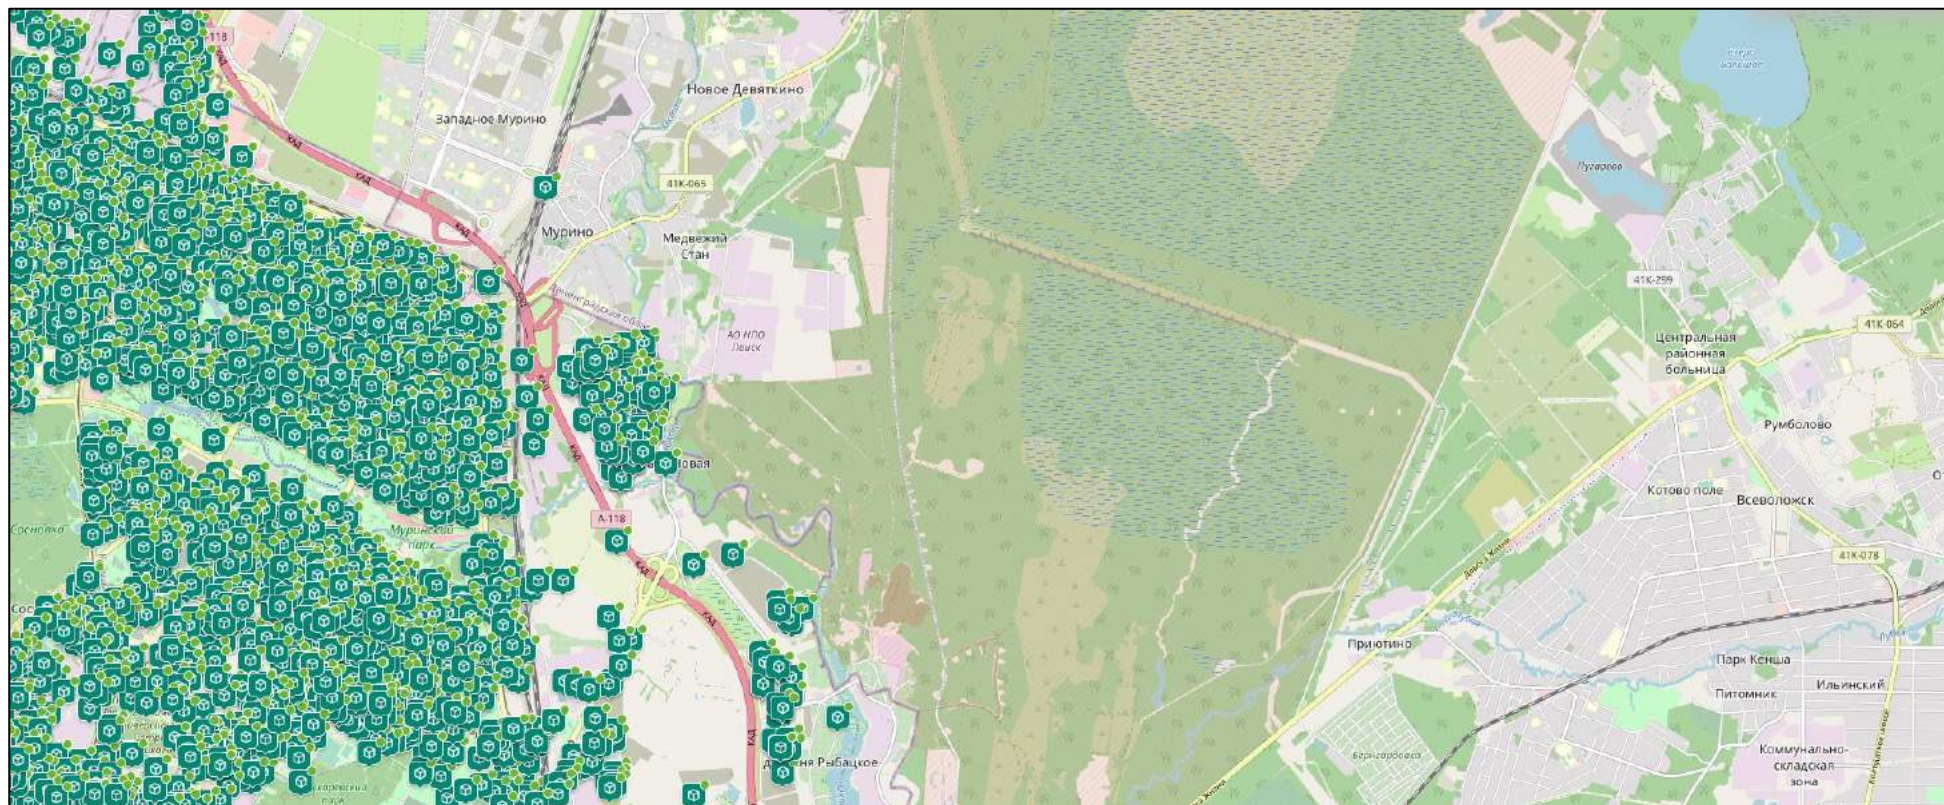

### Места накопления отходов, нанесенные на карту Санкт-Петербурга

Общее количество мест накопления отходов на территории Санкт-Петербурга:

№ п/п	Район Санкт-Петербурга	Количество мест накопления
1	Адмиралтейский	1528
2	Василеостровский	1407
3	Выборгский	3100
4	Калининский	3325
5	Кировский	2285
6	Колпинский	1528
7	Красногвардейский	2521
8	Красносельский	2118
9	Кронштадтский	415
10	Курортный	1390
11	Московский	2546
12	Невский	3699
13	Петроградский	1453
14	Петродворцовый	1191
15	Приморский	3749
16	Пушкинский	2195
17	Фрунзенский	1959
18	Центральный	2554

## №1

№2

№3

## №5

№6

№7

№10

№11

№12

№13

№14