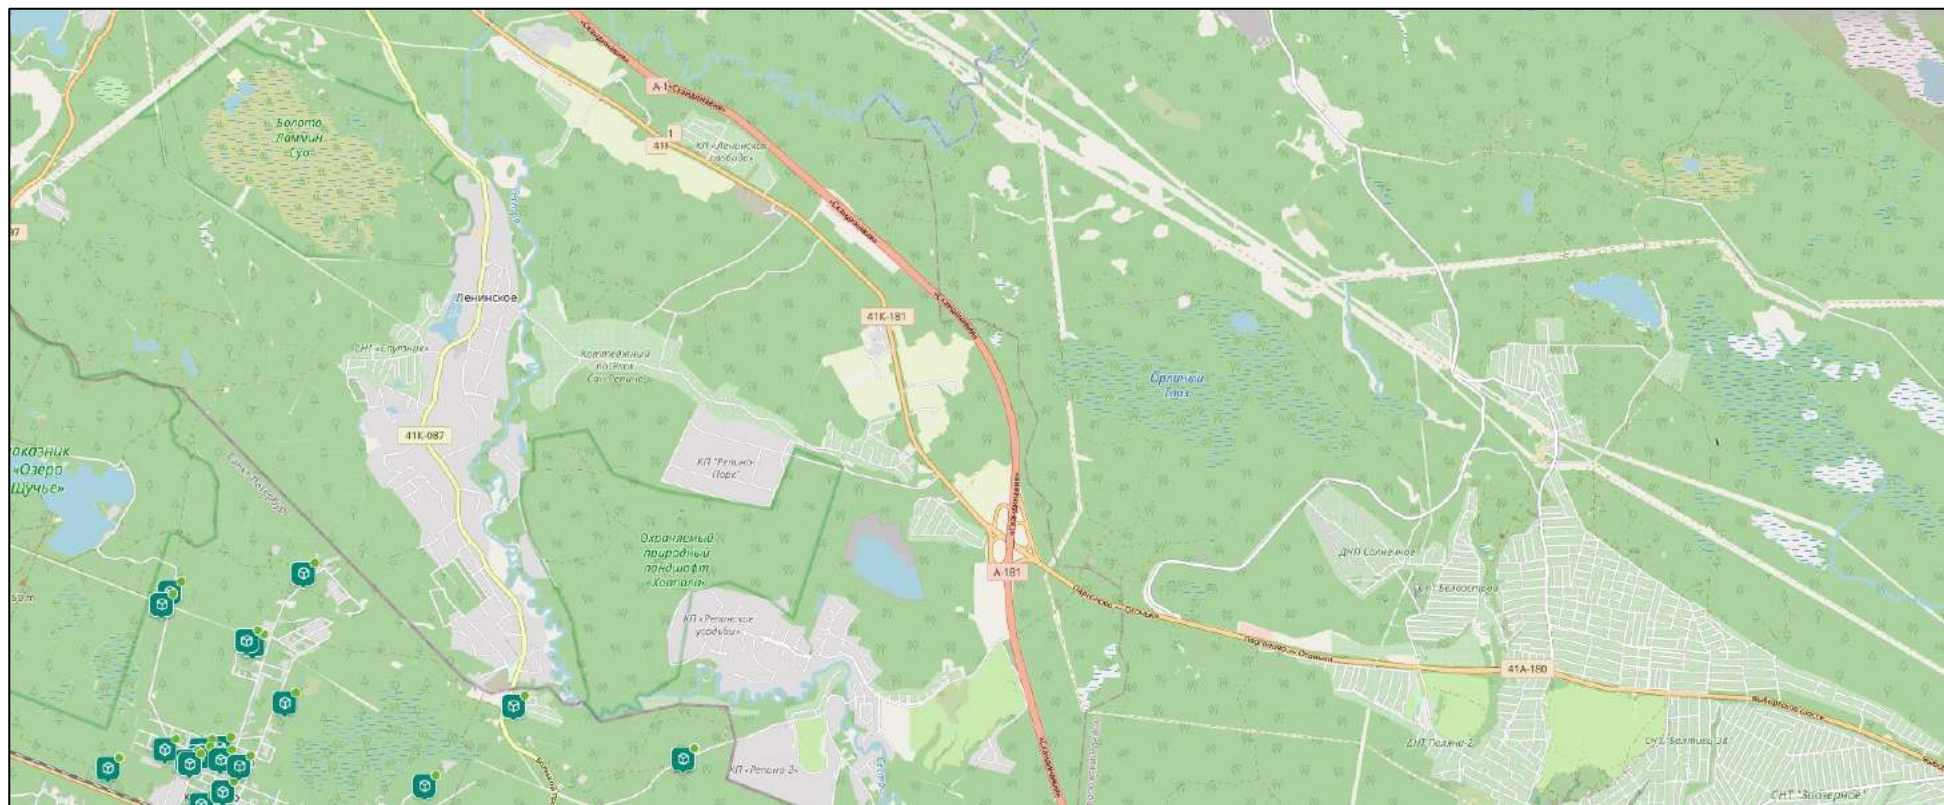

### Места накопления отходов, нанесенные на карту Санкт-Петербурга

Общее количество мест накопления отходов на территории Санкт-Петербурга:

№ п/п	Район Санкт-Петербурга	Количество мест накопления
1	Адмиралтейский	1528
2	Василеостровский	1407
3	Выборгский	3100
4	Калининский	3325
5	Кировский	2285
6	Колпинский	1528
7	Красногвардейский	2521
8	Красносельский	2118
9	Кронштадтский	415
10	Курортный	1390
11	Московский	2546
12	Невский	3699
13	Петроградский	1453
14	Петродворцовый	1191
15	Приморский	3749
16	Пушкинский	2195
17	Фрунзенский	1959
18	Центральный	2554

## Информация о местонахождении мест накопления отходов. Графическая часть

## №1

№2

№3