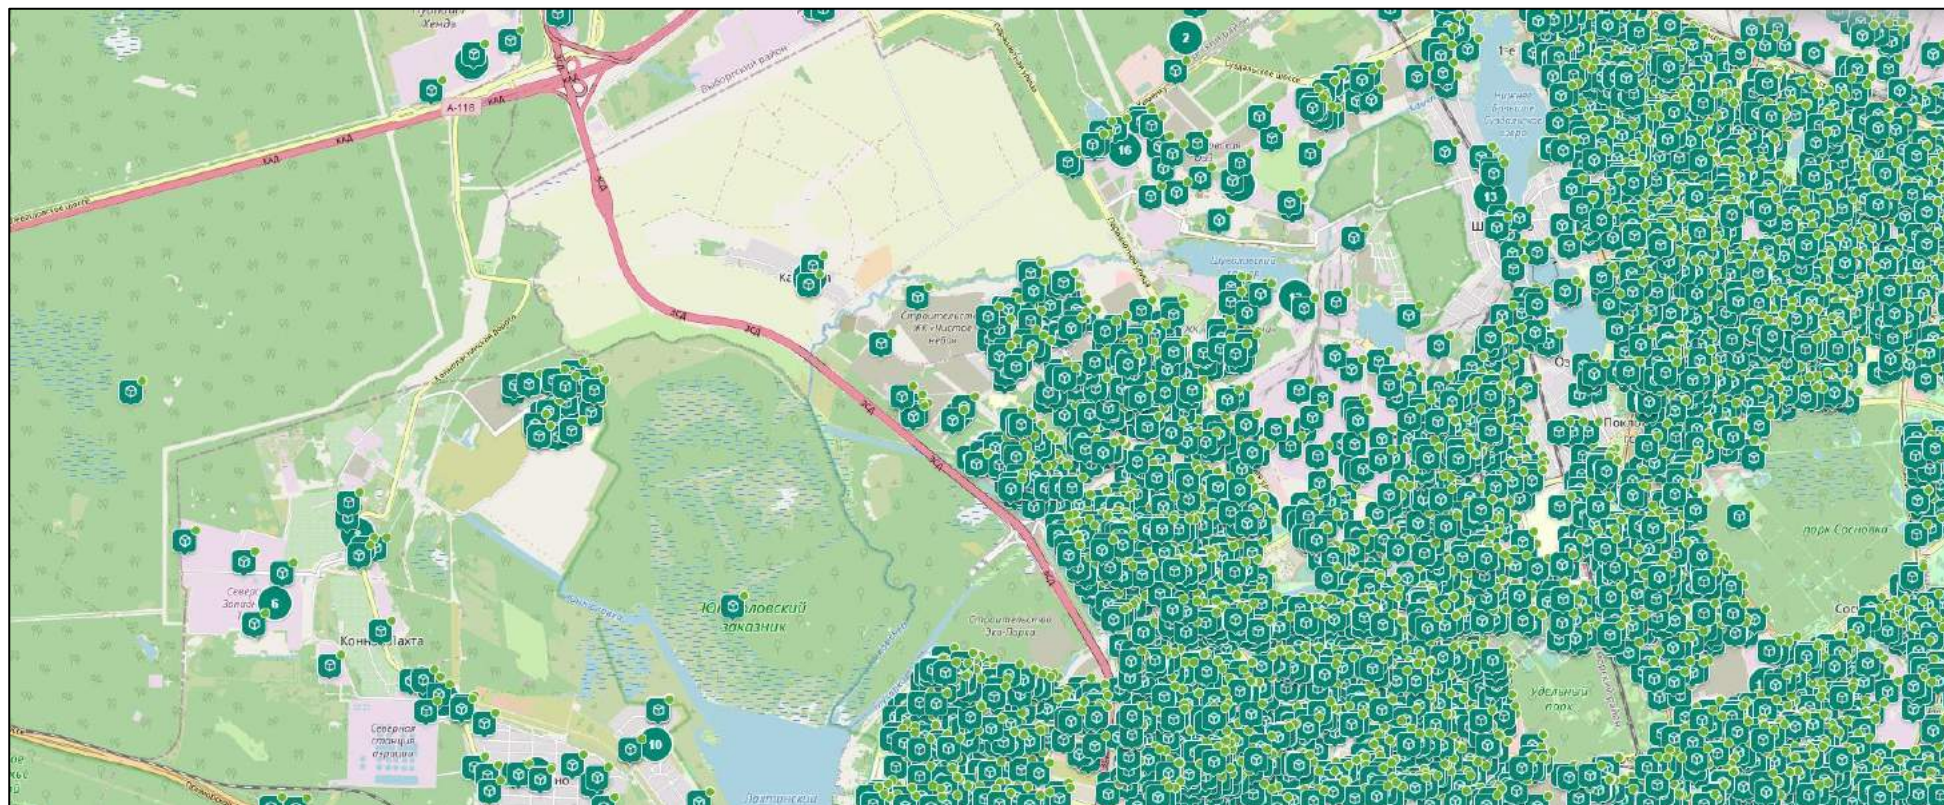

### Места накопления отходов, нанесенные на карту Санкт-Петербурга

Общее количество мест накопления отходов на территории Санкт-Петербурга:

№ п/п	Район Санкт-Петербурга	Количество мест накопления
1	Адмиралтейский	1528
2	Василеостровский	1407
3	Выборгский	3100
4	Калининский	3325
5	Кировский	2285
6	Колпинский	1528
7	Красногвардейский	2521
8	Красносельский	2118
9	Кронштадтский	415
10	Курортный	1390
11	Московский	2546
12	Невский	3699
13	Петроградский	1453
14	Петродворцовый	1191
15	Приморский	3749
16	Пушкинский	2195
17	Фрунзенский	1959
18	Центральный	2554

## №1

№2

№3

## №5

№6

№7

№10

№11

№12

№13

№14

№15

№16

№17

№18

№19

№20

№21

№22