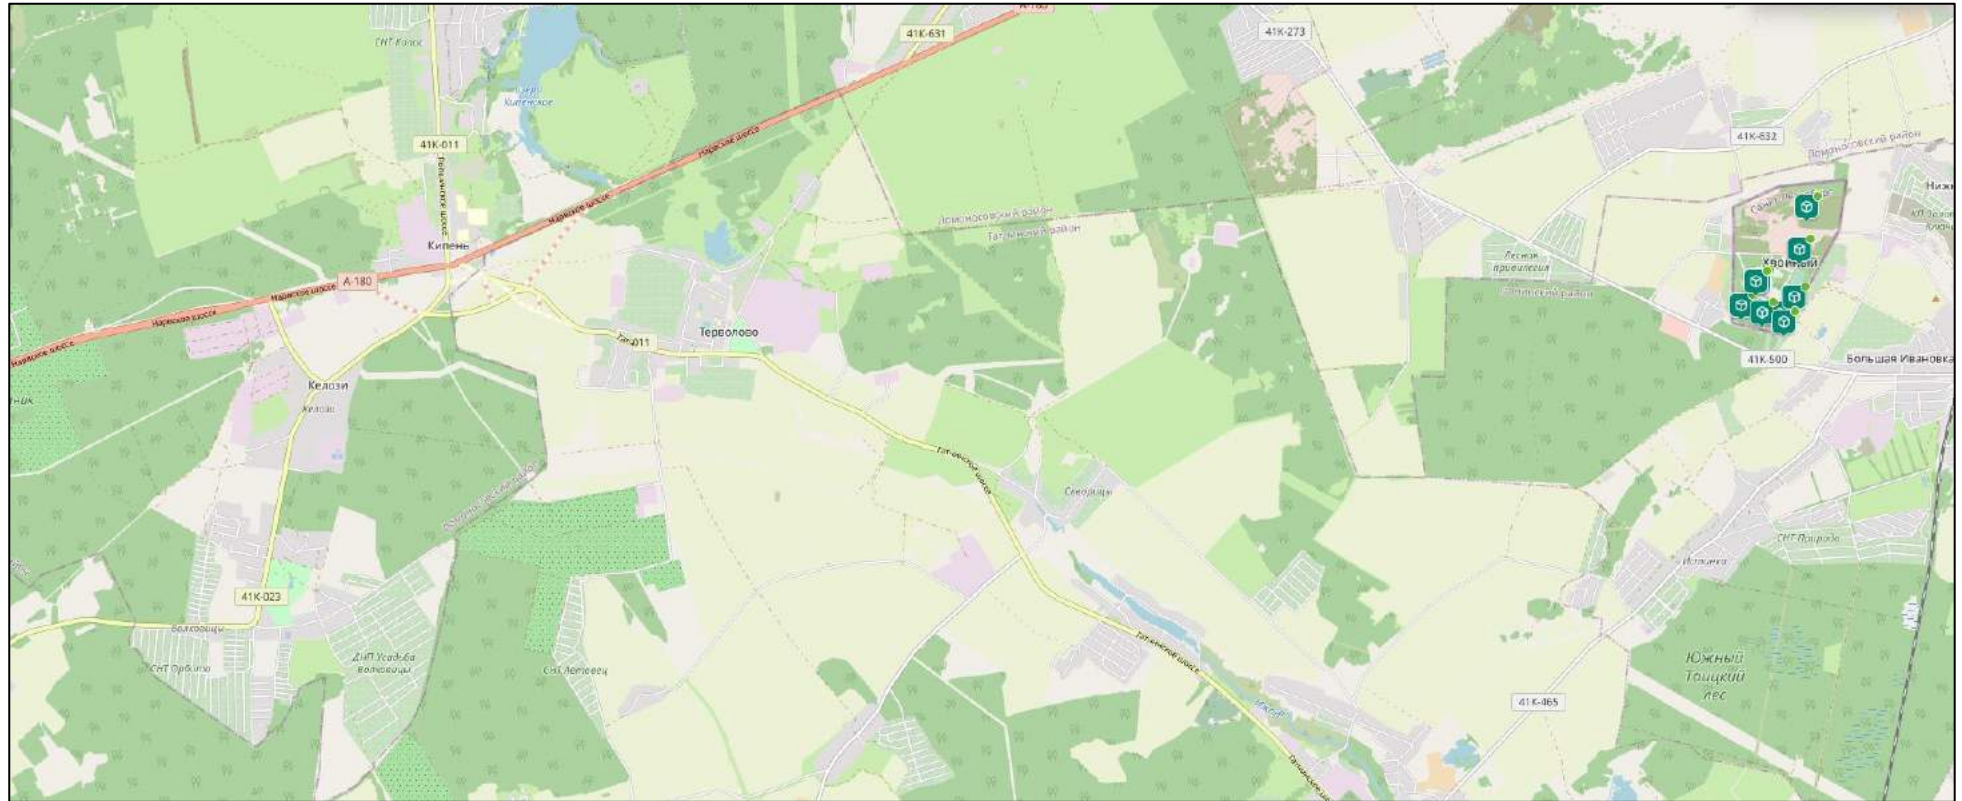

### Места накопления отходов, нанесенные на карту Санкт-Петербурга

Общее количество мест накопления отходов на территории Санкт-Петербурга:

№ п/п	Район Санкт-Петербурга	Количество мест накопления
1	Адмиралтейский	1528
2	Василеостровский	1407
3	Выборгский	3100
4	Калининский	3325
5	Кировский	2285
6	Колпинский	1528
7	Красногвардейский	2521
8	Красносельский	2118
9	Кронштадтский	415
10	Курортный	1390
11	Московский	2546
12	Невский	3699
13	Петроградский	1453
14	Петродворцовый	1191
15	Приморский	3749
16	Пушкинский	2195
17	Фрунзенский	1959
18	Центральный	2554

№23

№24

№25

№26

№27

№29

№30

№31