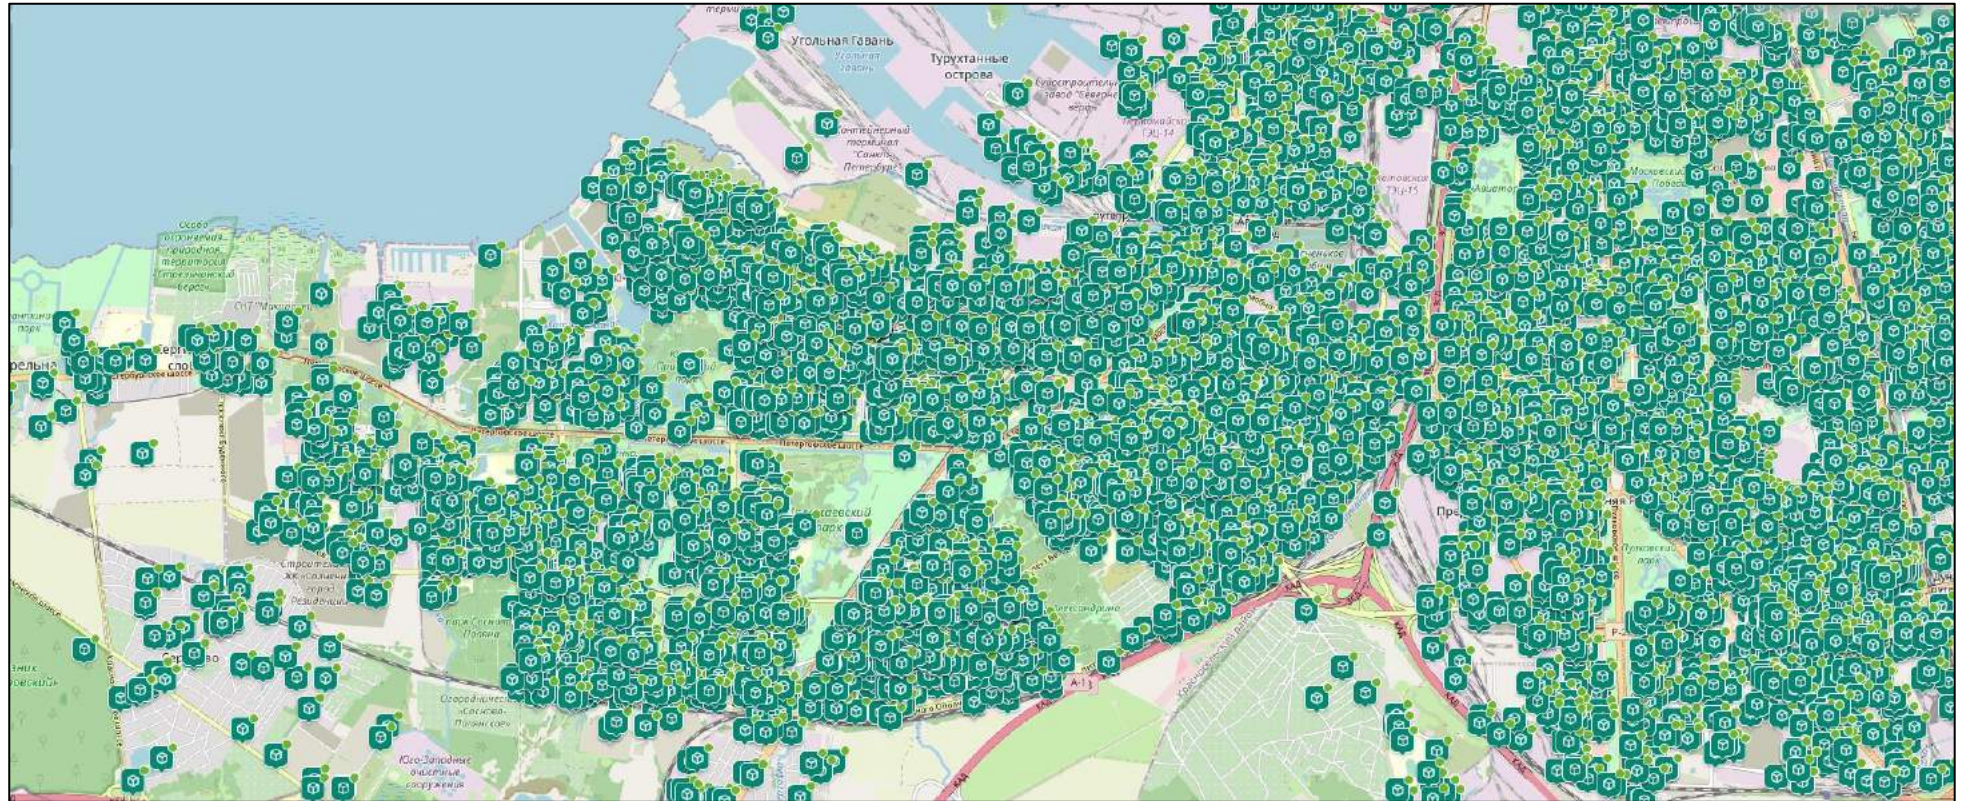

### Места накопления отходов, нанесенные на карту Санкт-Петербурга

Общее количество мест накопления отходов на территории Санкт-Петербурга:

№ п/п	Район Санкт-Петербурга	Количество мест накопления
1	Адмиралтейский	1528
2	Василеостровский	1407
3	Выборгский	3100
4	Калининский	3325
5	Кировский	2285
6	Колпинский	1528
7	Красногвардейский	2521
8	Красносельский	2118
9	Кронштадтский	415
10	Курортный	1390
11	Московский	2546
12	Невский	3699
13	Петроградский	1453
14	Петродворцовый	1191
15	Приморский	3749
16	Пушкинский	2195
17	Фрунзенский	1959
18	Центральный	2554

## №5

№6

№7

№10

№11

№12

№13

№14

№15

№16

№17

№18

№19

№20

№21

№22

№23

№24

№25

№26

№27

№29

№30

№31