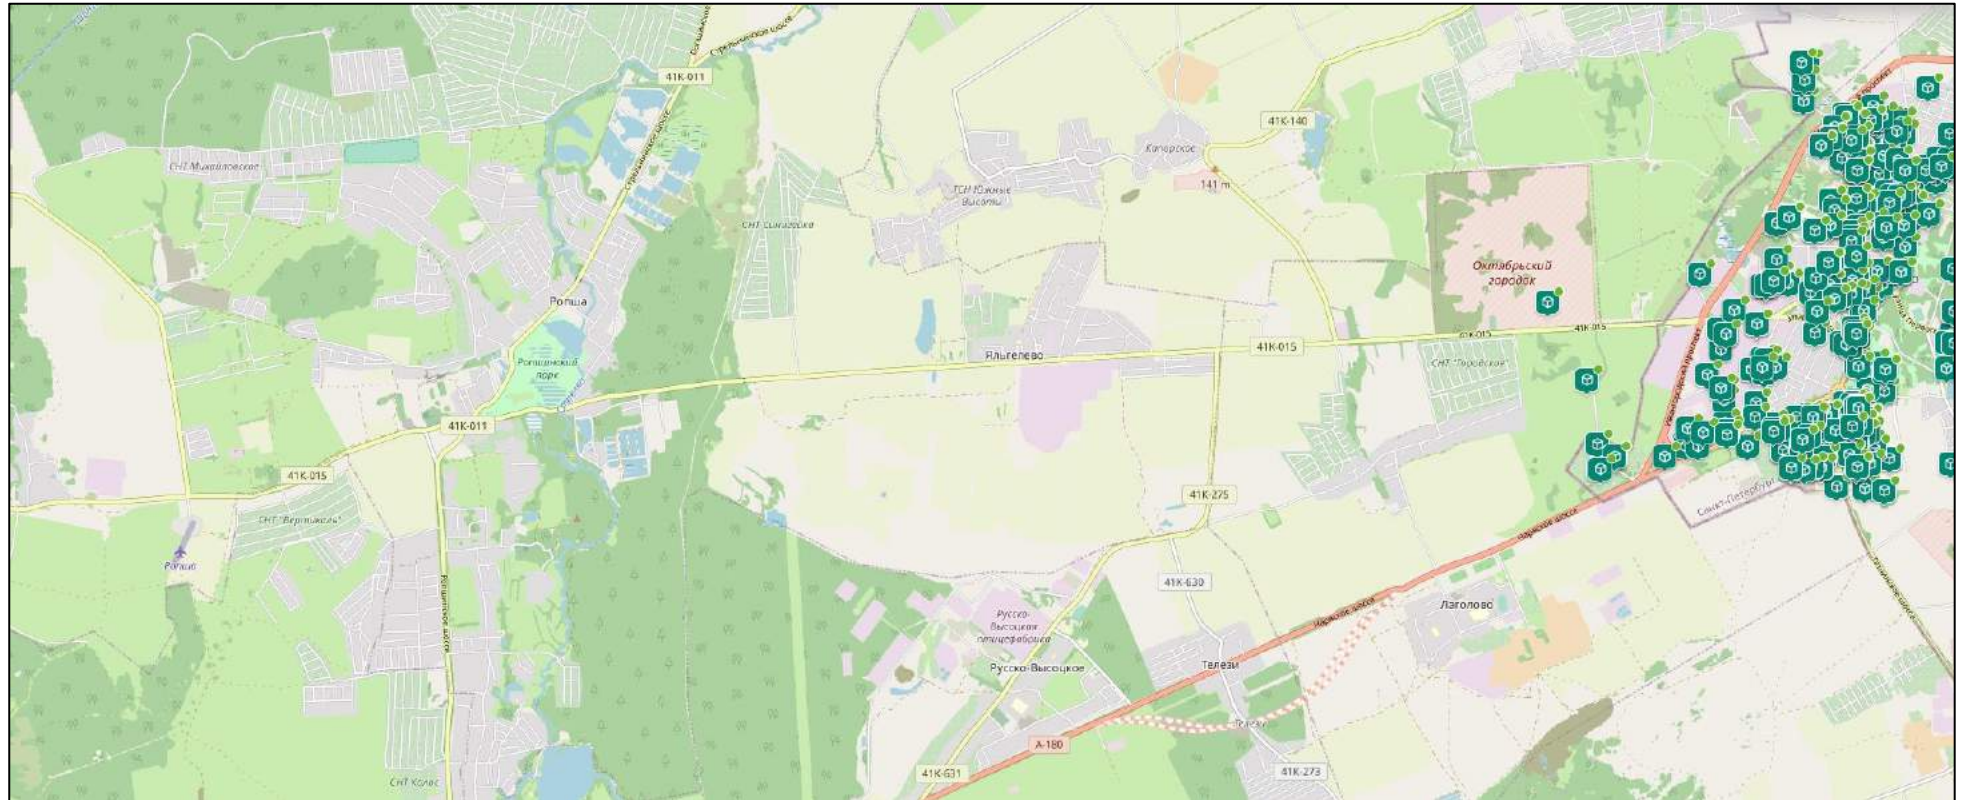

### Места накопления отходов, нанесенные на карту Санкт-Петербурга

Общее количество мест накопления отходов на территории Санкт-Петербурга:

№ п/п	Район Санкт-Петербурга	Количество мест накопления
1	Адмиралтейский	1528
2	Василеостровский	1407
3	Выборгский	3100
4	Калининский	3325
5	Кировский	2285
6	Колпинский	1528
7	Красногвардейский	2521
8	Красносельский	2118
9	Кронштадтский	415
10	Курортный	1390
11	Московский	2546
12	Невский	3699
13	Петроградский	1453
14	Петродворцовый	1191
15	Приморский	3749
16	Пушкинский	2195
17	Фрунзенский	1959
18	Центральный	2554

№23

№24

№25

№26

№27

№29

№30

№31