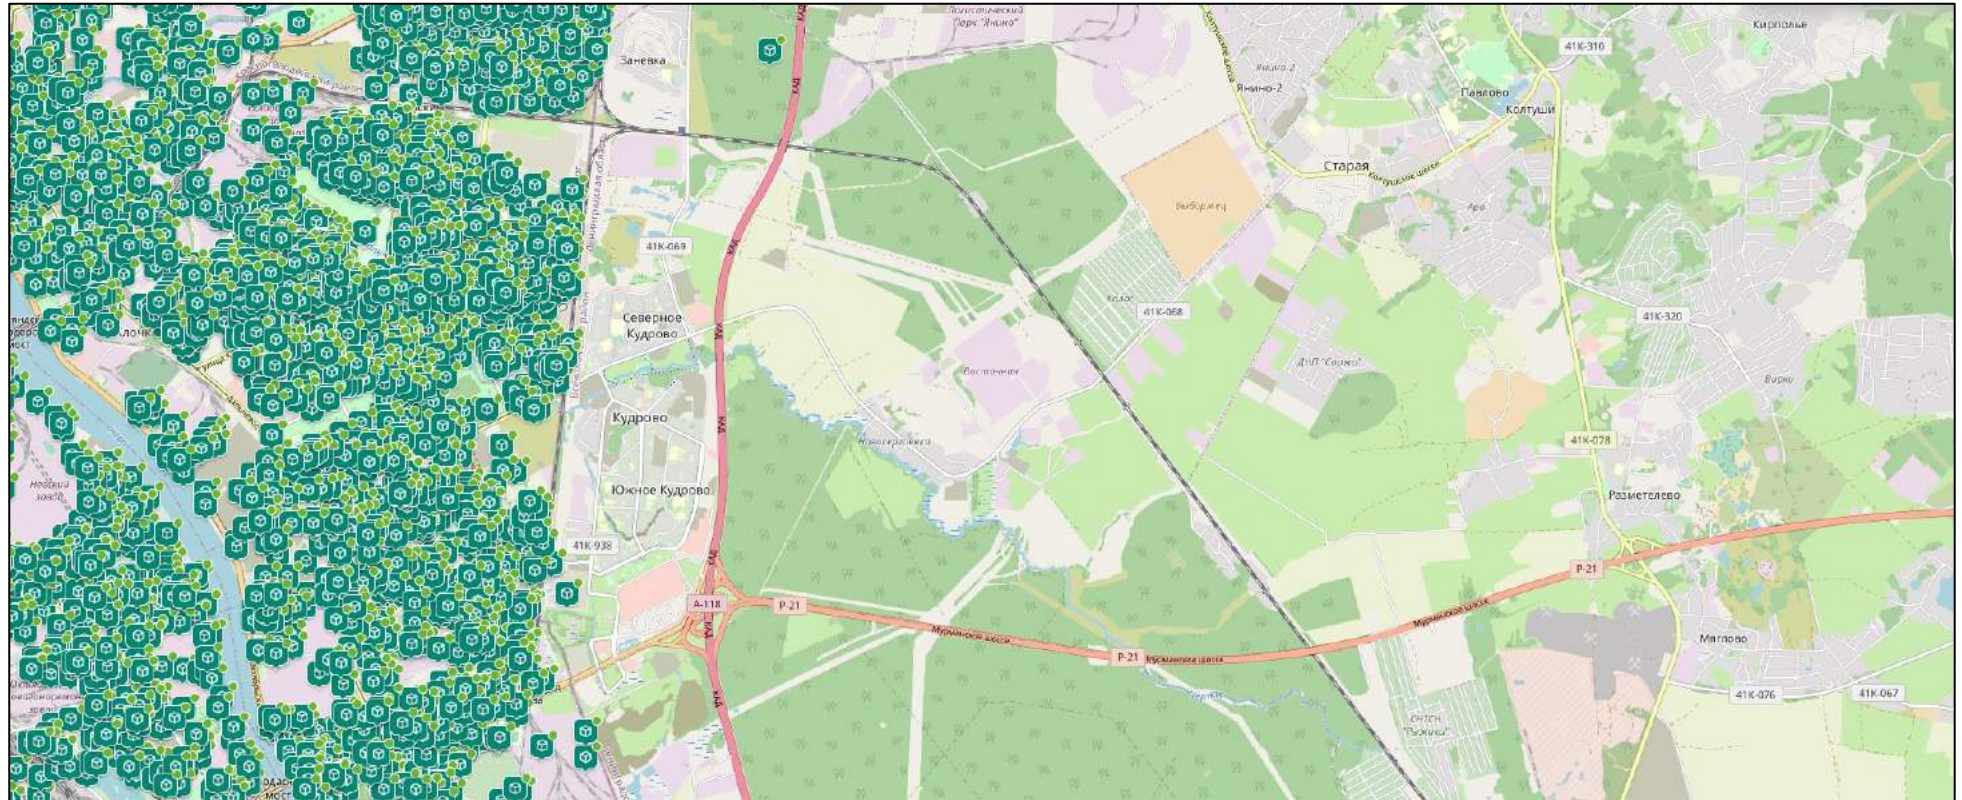

### Места накопления отходов, нанесенные на карту Санкт-Петербурга

Общее количество мест накопления отходов на территории Санкт-Петербурга:

№ п/п	Район Санкт-Петербурга	Количество мест накопления
1	Адмиралтейский	1528
2	Василеостровский	1407
3	Выборгский	3100
4	Калининский	3325
5	Кировский	2285
6	Колпинский	1528
7	Красногвардейский	2521
8	Красносельский	2118
9	Кронштадтский	415
10	Курортный	1390
11	Московский	2546
12	Невский	3699
13	Петроградский	1453
14	Петродворцовый	1191
15	Приморский	3749
16	Пушкинский	2195
17	Фрунзенский	1959
18	Центральный	2554

№15

№16

№17

№18

№19

№20

№21

№22