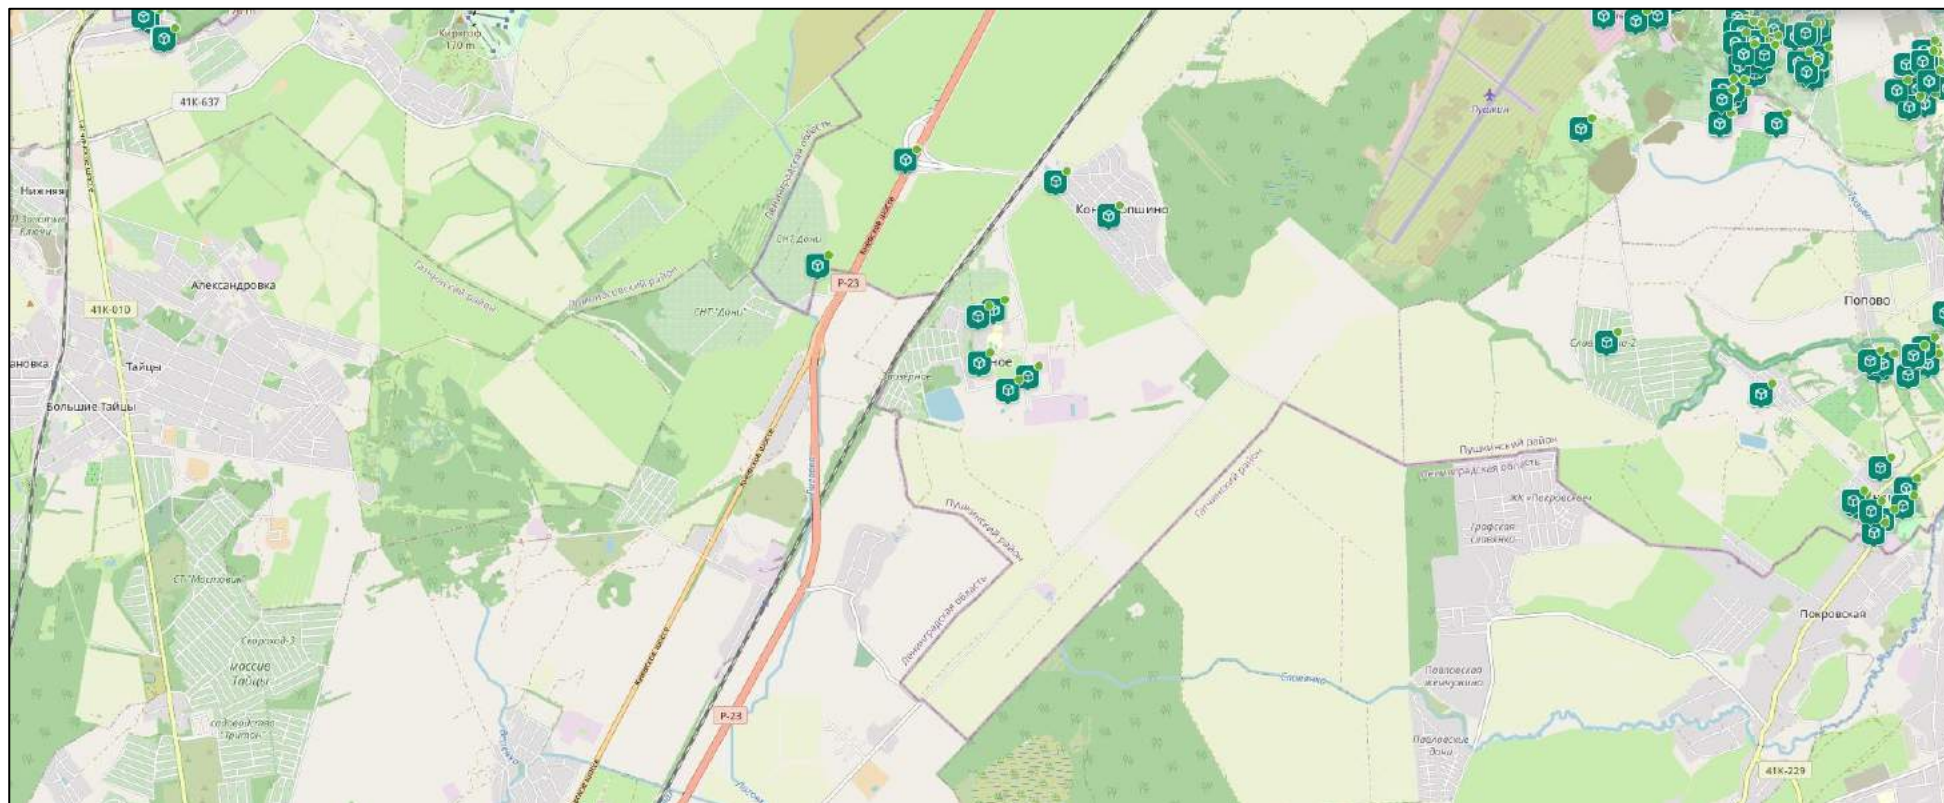

### Места накопления отходов, нанесенные на карту Санкт-Петербурга

Общее количество мест накопления отходов на территории Санкт-Петербурга:

№ п/п	Район Санкт-Петербурга	Количество мест накопления
1	Адмиралтейский	1528
2	Василеостровский	1407
3	Выборгский	3100
4	Калининский	3325
5	Кировский	2285
6	Колпинский	1528
7	Красногвардейский	2521
8	Красносельский	2118
9	Кронштадтский	415
10	Курортный	1390
11	Московский	2546
12	Невский	3699
13	Петроградский	1453
14	Петродворцовый	1191
15	Приморский	3749
16	Пушкинский	2195
17	Фрунзенский	1959
18	Центральный	2554

№23

№24

№25

№26

№27

№29

№30

№31