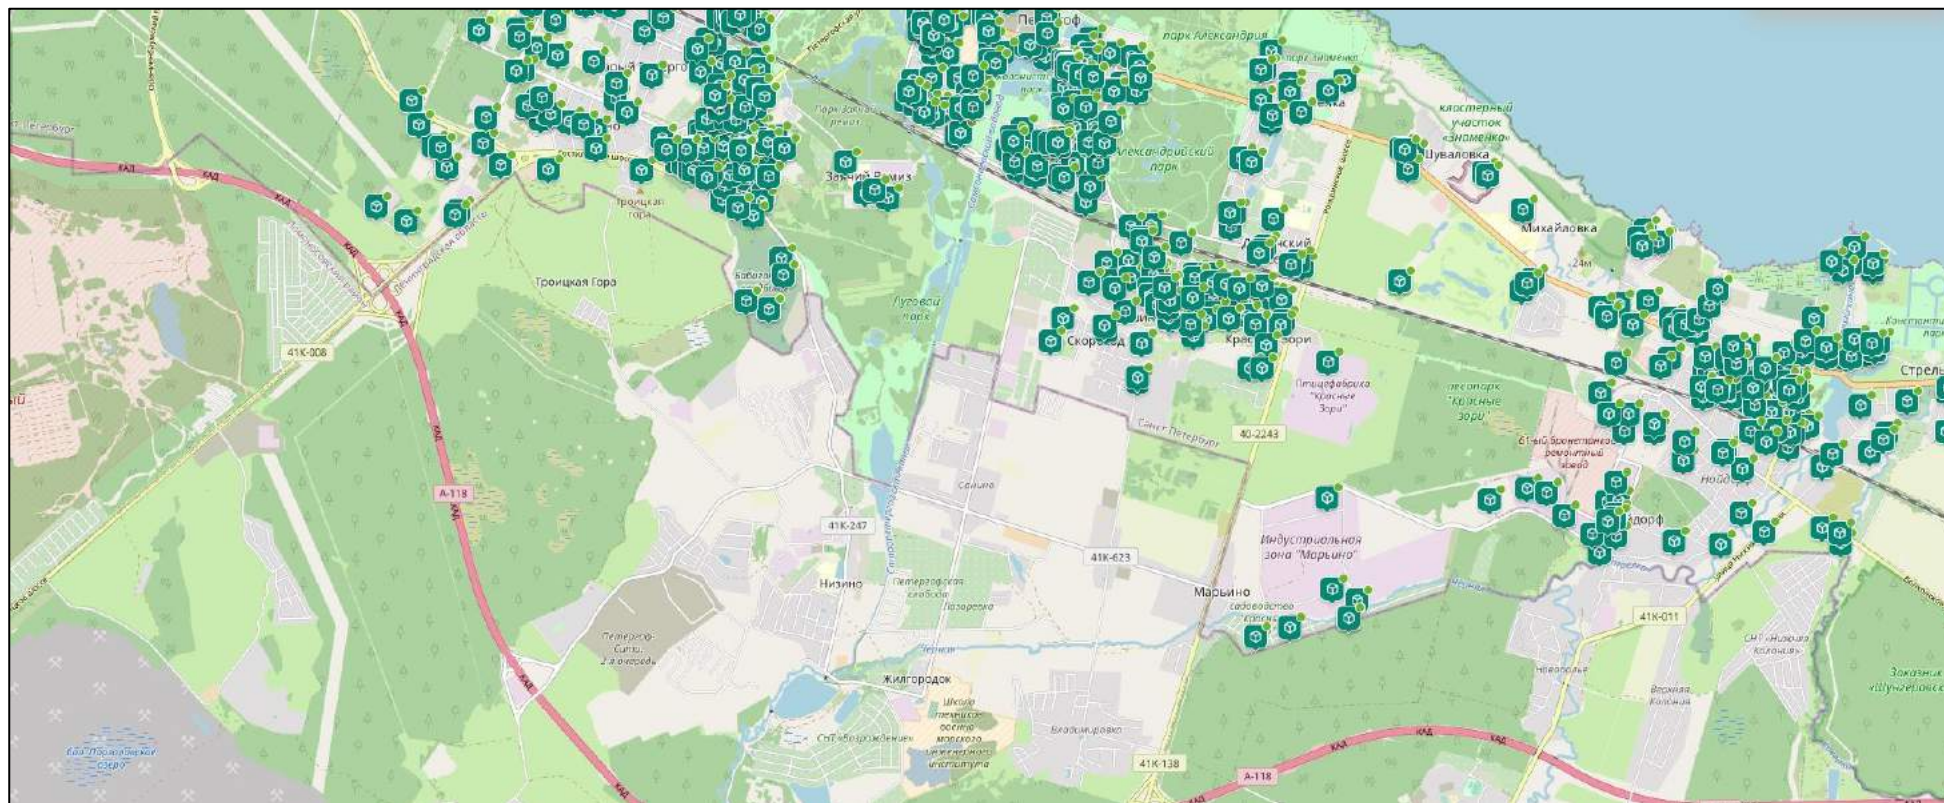

### Места накопления отходов, нанесенные на карту Санкт-Петербурга

Общее количество мест накопления отходов на территории Санкт-Петербурга:

№ п/п	Район Санкт-Петербурга	Количество мест накопления
1	Адмиралтейский	1528
2	Василеостровский	1407
3	Выборгский	3100
4	Калининский	3325
5	Кировский	2285
6	Колпинский	1528
7	Красногвардейский	2521
8	Красносельский	2118
9	Кронштадтский	415
10	Курортный	1390
11	Московский	2546
12	Невский	3699
13	Петроградский	1453
14	Петродворцовый	1191
15	Приморский	3749
16	Пушкинский	2195
17	Фрунзенский	1959
18	Центральный	2554

## Информация о местонахождении мест накопления отходов. Графическая часть

## №5

№6

№7

№10

№11

№12

№13

№14

№15

№16

№17

№18

№19

№20

№21

№22