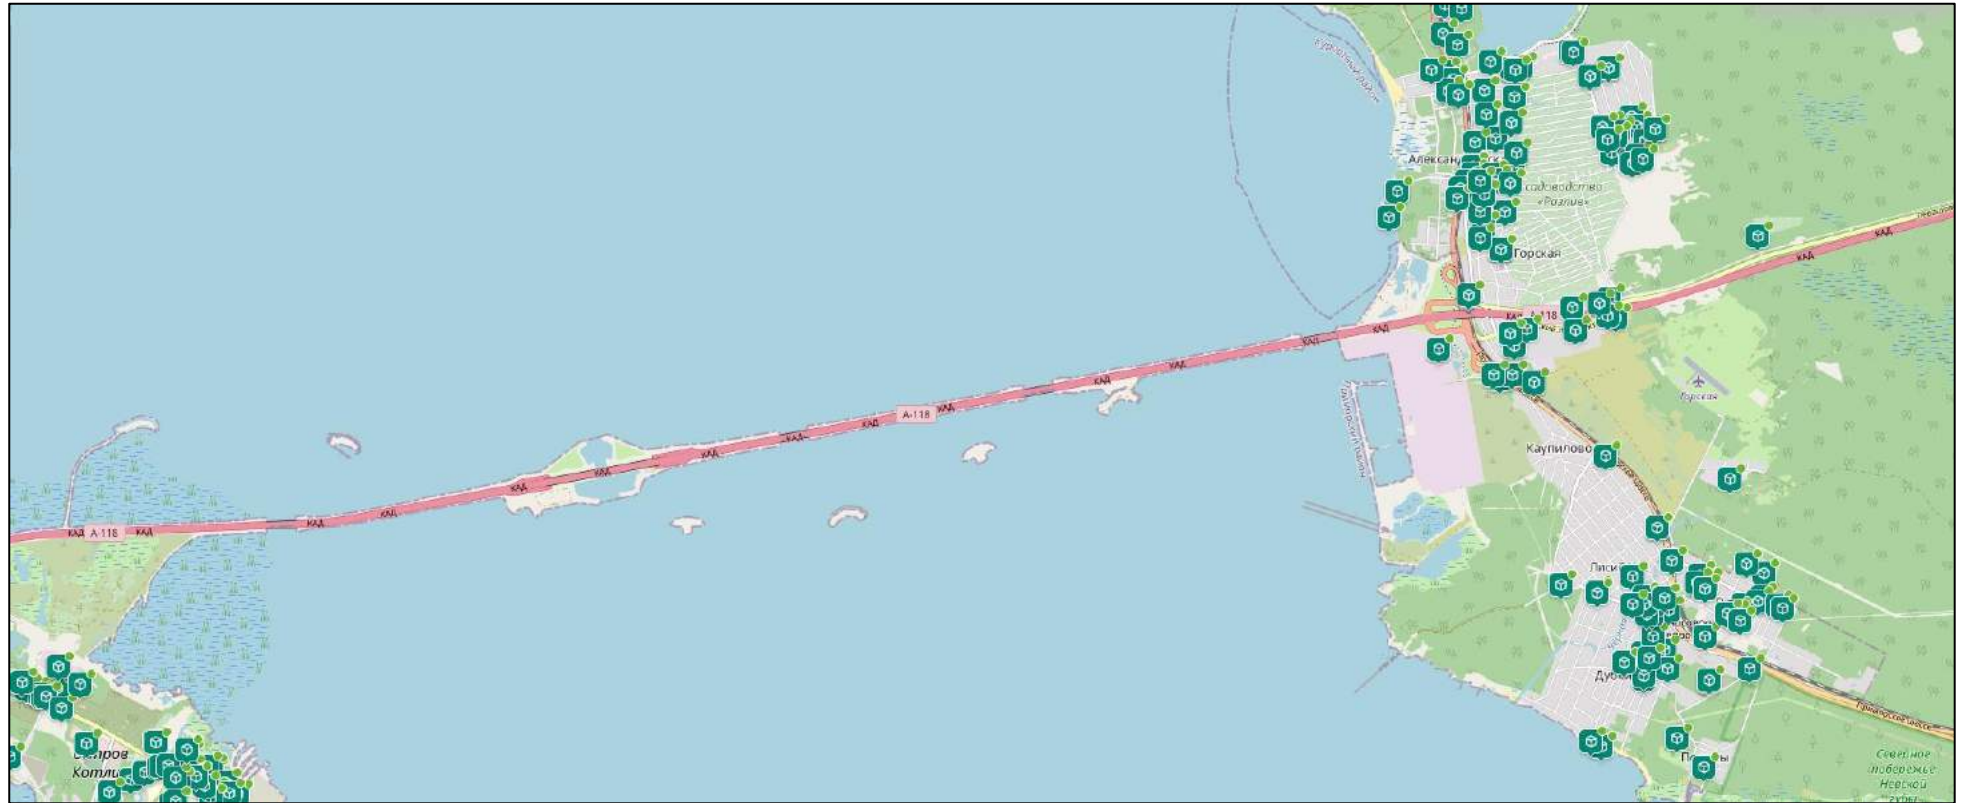

### Места накопления отходов, нанесенные на карту Санкт-Петербурга

Общее количество мест накопления отходов на территории Санкт-Петербурга:

№ п/п	Район Санкт-Петербурга	Количество мест накопления
1	Адмиралтейский	1528
2	Василеостровский	1407
3	Выборгский	3100
4	Калининский	3325
5	Кировский	2285
6	Колпинский	1528
7	Красногвардейский	2521
8	Красносельский	2118
9	Кронштадтский	415
10	Курортный	1390
11	Московский	2546
12	Невский	3699
13	Петроградский	1453
14	Петродворцовый	1191
15	Приморский	3749
16	Пушкинский	2195
17	Фрунзенский	1959
18	Центральный	2554

## №5

№6

№7

№10

№11

№12

№13

№14