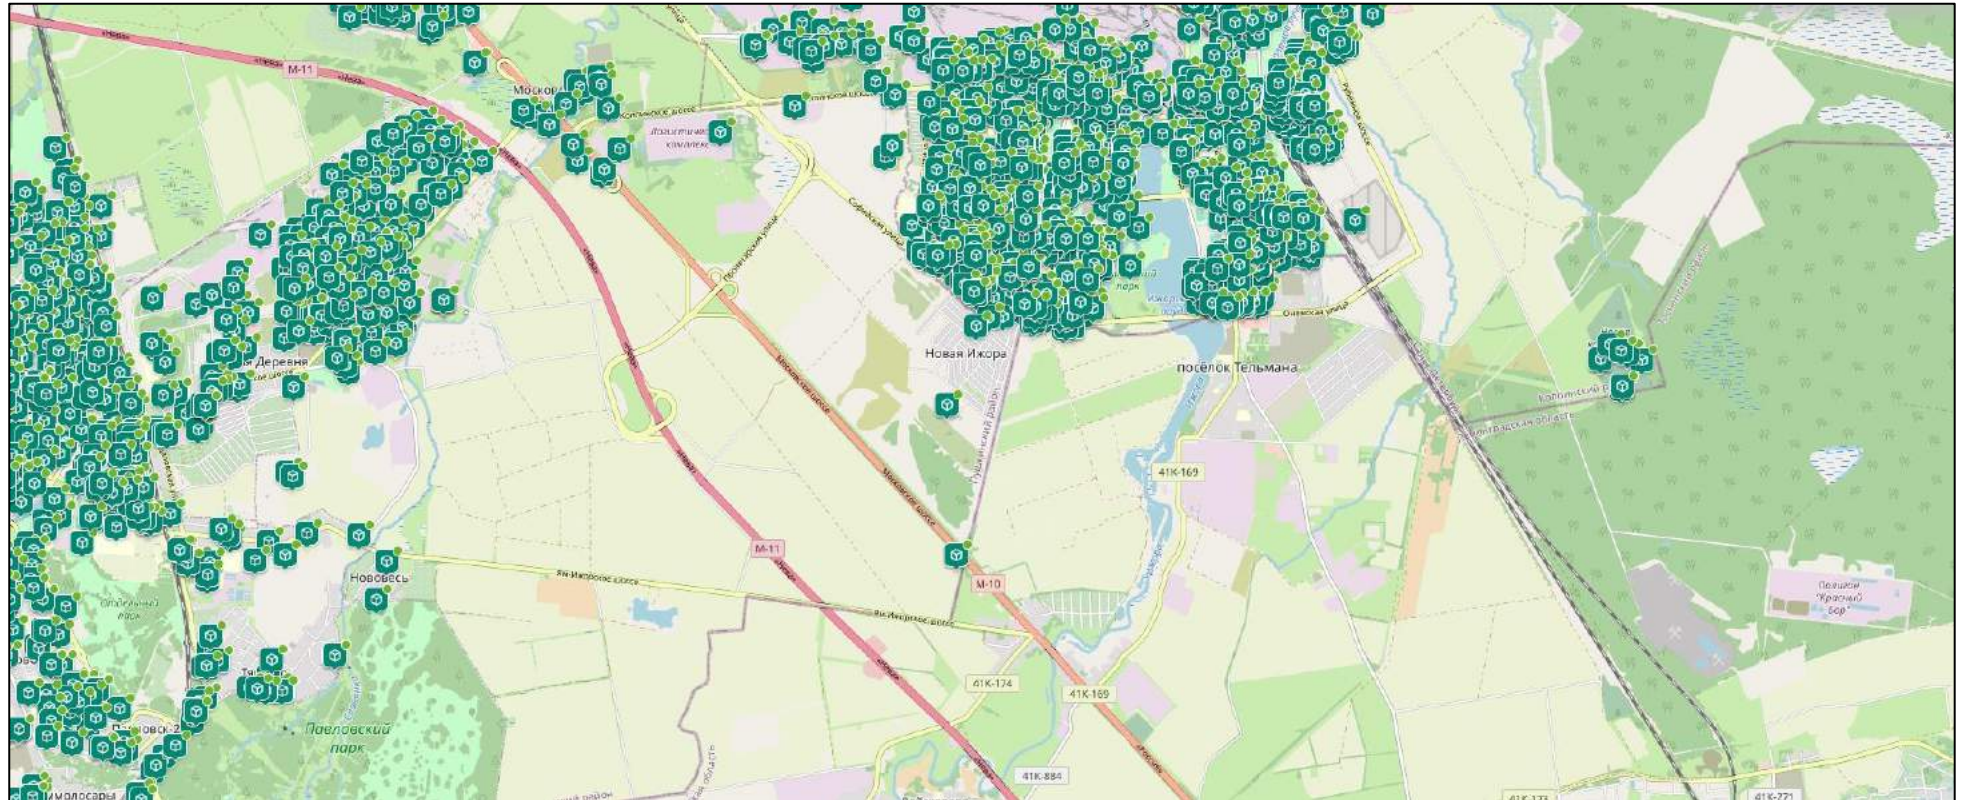

### Места накопления отходов, нанесенные на карту Санкт-Петербурга

Общее количество мест накопления отходов на территории Санкт-Петербурга:

№ п/п	Район Санкт-Петербурга	Количество мест накопления
1	Адмиралтейский	1528
2	Василеостровский	1407
3	Выборгский	3100
4	Калининский	3325
5	Кировский	2285
6	Колпинский	1528
7	Красногвардейский	2521
8	Красносельский	2118
9	Кронштадтский	415
10	Курортный	1390
11	Московский	2546
12	Невский	3699
13	Петроградский	1453
14	Петродворцовый	1191
15	Приморский	3749
16	Пушкинский	2195
17	Фрунзенский	1959
18	Центральный	2554

№23

№24

№25

№26

№27

№29

№30

№31