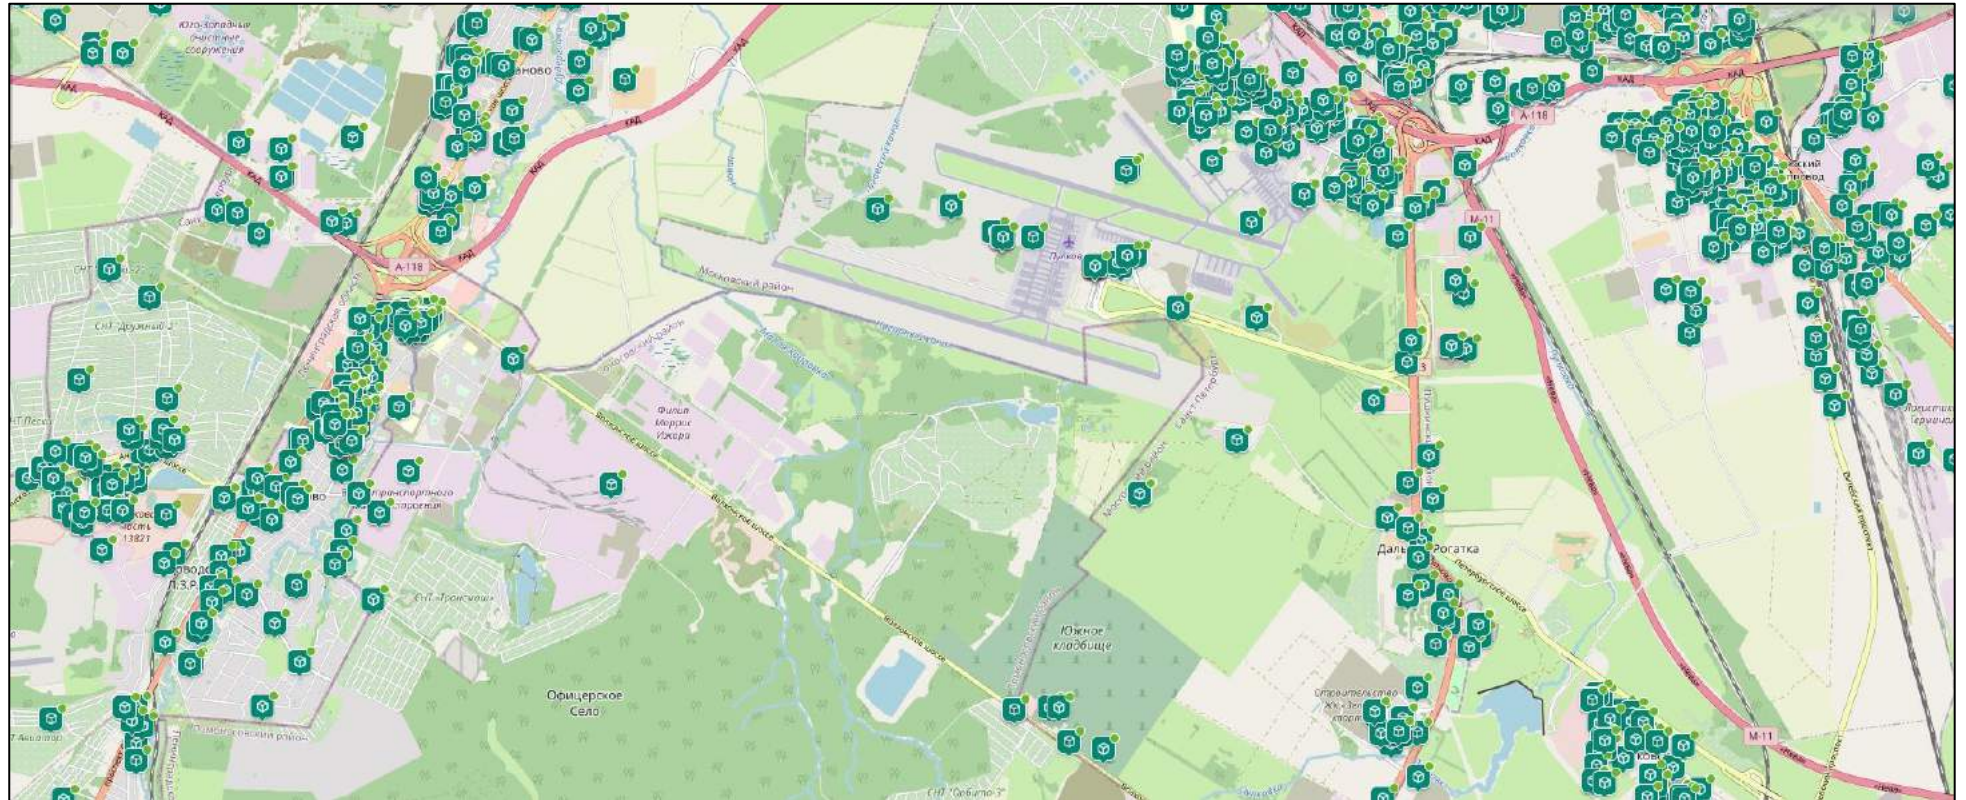

### Места накопления отходов, нанесенные на карту Санкт-Петербурга

Общее количество мест накопления отходов на территории Санкт-Петербурга:

№ п/п	Район Санкт-Петербурга	Количество мест накопления
1	Адмиралтейский	1528
2	Василеостровский	1407
3	Выборгский	3100
4	Калининский	3325
5	Кировский	2285
6	Колпинский	1528
7	Красногвардейский	2521
8	Красносельский	2118
9	Кронштадтский	415
10	Курортный	1390
11	Московский	2546
12	Невский	3699
13	Петроградский	1453
14	Петродворцовый	1191
15	Приморский	3749
16	Пушкинский	2195
17	Фрунзенский	1959
18	Центральный	2554

№23

№24

№25

№26

№27

№29

№30

№31